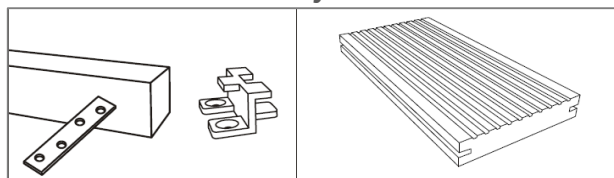

CENNIK ważny od 27.09.2011

WYŁĄCZNY DYSTRYBUTOR:

Skinpol Sp.z o.o.
ul.Lucyny Herc 50
20-328 LUBLIN

DESKI TARASOWE 100% z tworzywa sztucznego

Wykonane z wysokiej jakości plastiku (polyetyleny) pochodzącego z recyklingu. Producent belgijski- Govaerts Recycling

tel: 81.7459631 fax: 81.7480816 GSM: 0603.752799 e-mail: gova@skinpol.pl www.skinpol.pl

Deski tarasowe GOVADECK 			cena za 1 sztukę/ za 1 m2 deski		
wymiar (cm)	szt/palecie	waga	szary/czarny	brązowy	beżowy
3 x 15 x 360	77	13,67 kg	146 zł	154 zł	192 zł
cena za 1 m2			270 zł	284 zł	355 zł

Obrzeża 			cena za 1 sztukę		
wymiar (cm)	szt/palecie	waga	szary/czarny	brązowy	beżowy
3 8,2 x 360	120	11 kg	79 zł	83 zł	104 zł

GOVA-Connect 			GOVA-Fix 2 x 15 x 80 mm 		
szt/opakowanie	waga	cena za 1 opak.	szt/opakowanie	waga	cena za 100 szt
100 + 200	0,9 kg	162 zł	50	1,8 kg	203 zł