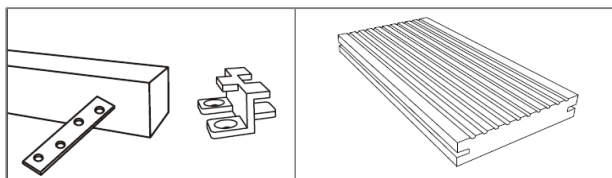

CENNIK 2010

WYŁĄCZNY DYSTRYBUTOR:

Skinpol Sp.z o.o.
ul.Lucyny Herc 50
20-328 LUBLIN

DESKI TARASOWE 100% z tworzywa sztucznego

Wykonane z wysokiej jakości plastiku (polyetyleny) pochodzącego z recyklingu. Producent belgijski- Govaerts Recycling

■ tel:81.7459631 ■ fax: 81.7480816 ■ GSM: 0603.752799 ■ e-mail: gova@skinpol.pl ■ www.skinpol.pl

Deski tarasowe GOVADECK 			cena za 1 sztukę/ za 1 m2 deski		
wymiar (cm)	szt/palecie	waga	szary/czarny	brązowy	beżowy
3 x 15 x 360	77	13,67 kg	107 zł	113 zł	141 zł
cena za 1 m2			198 zł	209 zł	261 zł

Obrzeża 			cena za 1 sztukę		
wymiar (cm)	szt/palecie	waga	szary/czarny	brązowy	beżowy
3 8,2 x 360	120	11 kg	58 zł	62 zł	76 zł

GOVA-Connect 			GOVA-Fix 2 x 15 x 80 mm 		
szt/opakowanie	waga	cena za 100 szt	szt/opakowanie	waga	cena za 100 szt
100	0,68 kg	71 zł	100	1,8 kg	135 zł